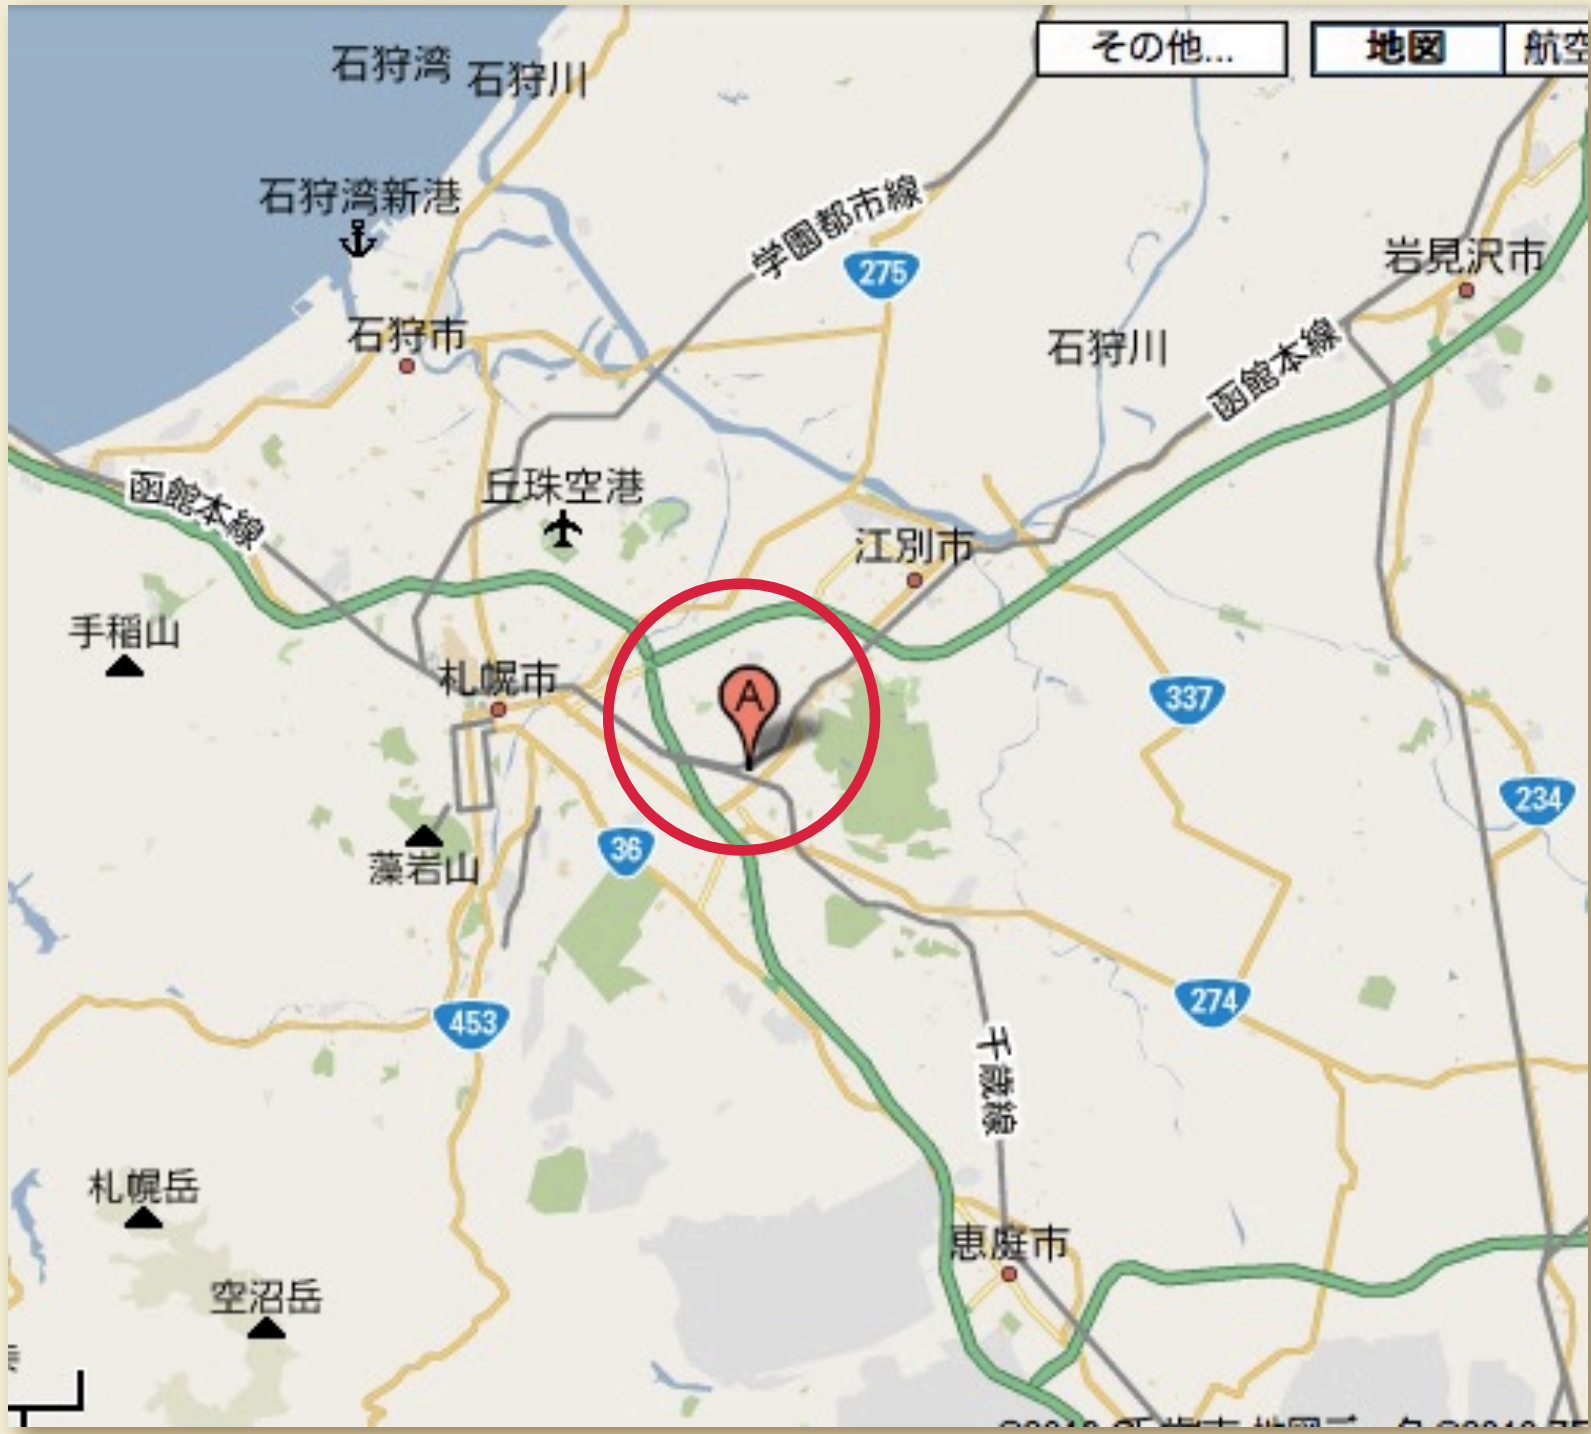

わたしと
いがい

あまのりよー

会社

その他...

地図

航空写真

地

オホーツク海

札幌

東 北

2

years after

再

会社

電車

隣舞

やっ と解放!

違

(*)現に駅は隣のままです

やっとな

fork!

嫁

どんどんどん追

い越して欲